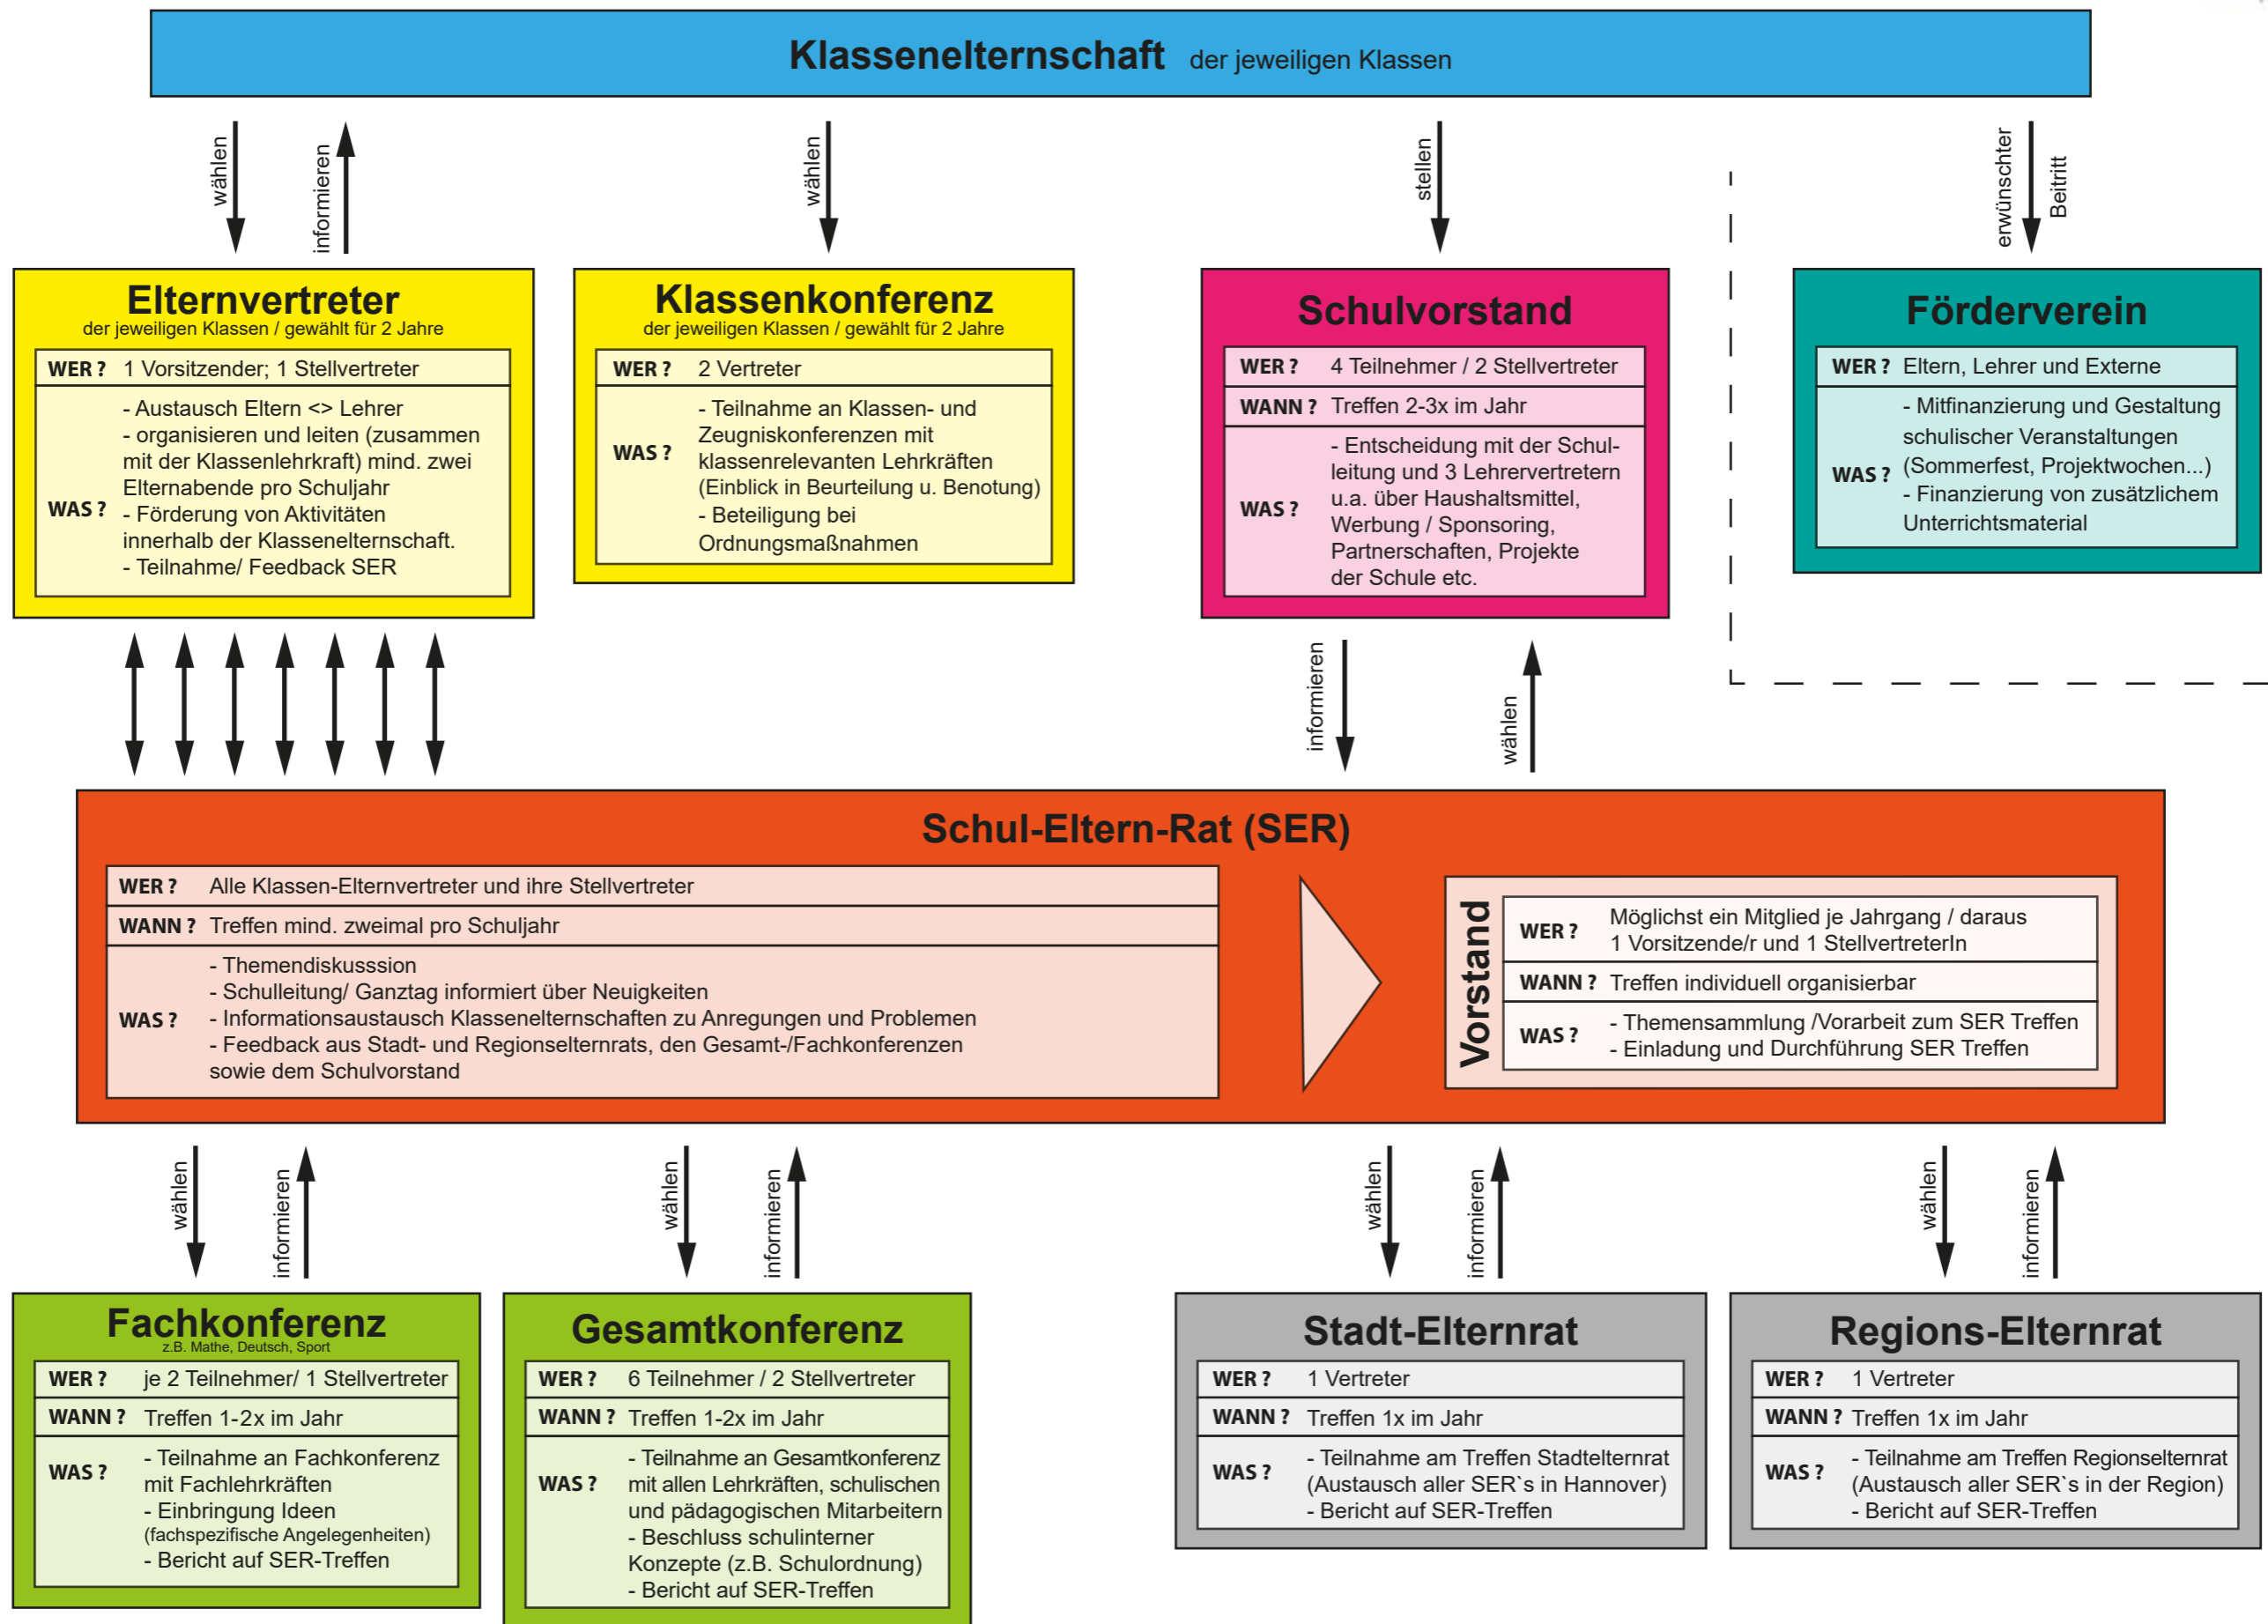

Mitwirkungsmöglichkeiten von Eltern und Erziehungsberechtigten an der Kurt-Schumacher-Schule Hannover

* aus Gründen der Übersichtlichkeit verzichten wir auf die Schreibweise in geschlechtergerechter Sprache